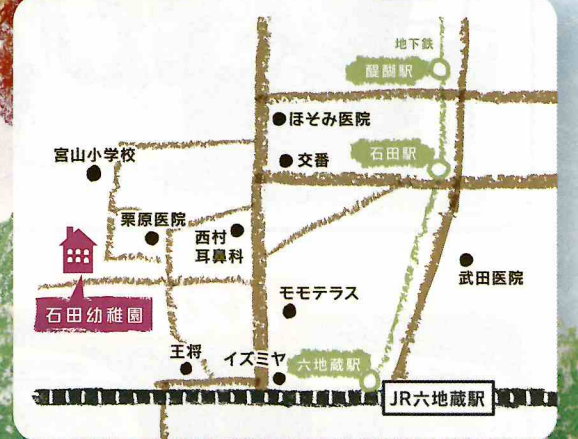

インターナショナルコース

ネイティブの外国人先生と
英語堪能な日本人の先生により
保育を **英語主体**で行います。

対象年齢

- 3歳児 (3年保育) ...定員20名
- 4歳児 (2年保育) ...定員20名

Lion

日本語コース

46年の実績がある保育で
大切なお子様をお預かりします。

対象年齢

- | | |
|-------------|------------|
| 満3歳児 (4年保育) | 3歳児 (3年保育) |
| ...定員20名 | ...定員20名 |
| 4歳児 (2年保育) | 5歳児 (1年保育) |
| ...定員20名 | ...定員20名 |

Panda

学校法人日本教育学園

石田幼稚園

最寄駅:地下鉄東西線「石田駅」より徒歩15分
駐車スペースあり。お車でどうぞ♪

TEL 075-571-3778 (代)

HP: ishida-kindergarten.com

〒601-1463

京都市伏見区小栗栖中山田町35-1

元気いっぱい、夢いっぱい!

募集開始
9月1日(土)

課内

日本語コースでも毎週ネイティブの外国人による英会話レッスンがあります。月1回フィリピンのセブ島とつないでオンライン英会話レッスンもあります。書道、空手、体操、ヒップホップの課内もあります。

バス送迎

公開保育 10:00~
&
入園説明会 11:00~
9月6日(木) 英語
9月10日(月) ヒップホップ
9月15日(土) 説明会のみ

完全給食

楽しい雰囲気でおいしく食べて
元気モリモリ!

預かり保育ホームクラス

保育終了時より18:00まで延長保育があります。土曜日、夏休み、冬休み、春休みも8:30~18:00まで預かり保育を実施しております。クッキング、楽器遊び、英語、体操など楽しいカリキュラムが組まれています。